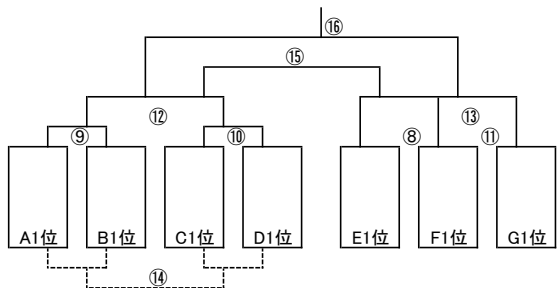

B (1コート)

	高倉JSC	中泉尾JSC	フオルツァ長池FC	勝ち点	得失点	順位
高倉JSC	③	⑦				
中泉尾JSC		⑤				
フオルツァ長池FC						

F (3コート)

	新北島FC	島屋SC	九条南FC	勝ち点	得失点	順位
新北島FC	②	⑥				
島屋SC		④				
九条南FC						

C (2コート)

	諏訪SC	住之江FC	大宮FC	勝ち点	得失点	順位
諏訪SC	①	⑥				
住之江FC		③				
大宮FC						

G (各コート)

	桜ノ宮SC	三国SC	鷹合FC	勝ち点	得失点	順位
桜ノ宮SC	1コート②	3コート⑦				
三国SC		2コート④				
鷹合FC						

D (2コート)

	鯉江SC	新森FC	加美小	勝ち点	得失点	順位
鯉江SC	②	⑦				
新森FC		⑤				
加美小						

大阪市少年スポーツクラブ 2年生大会

1位トーナメント(1コート)

	E1位	F1位	G1位	勝ち点	得失点	順位
E1位		⑧	⑬			
F1位			⑪			
G1位						

2位トーナメント(2コート)

	E2位	F2位	G2位	勝ち点	得失点	順位
E2位		⑧	⑬			
F2位			⑪			
G2位						

3位トーナメント(3コート)

	E3位	F3位	G3位	勝ち点	得失点	順位
E3位		⑧	⑬			
F3位			⑪			
G3位						

大阪市少年スポーツクラブ2年生大会

ペナルティーエリア9メートル ゴールエリア3メートル センターサークル6メートル PKポイント6メートル ペナルティーアーク6メートル