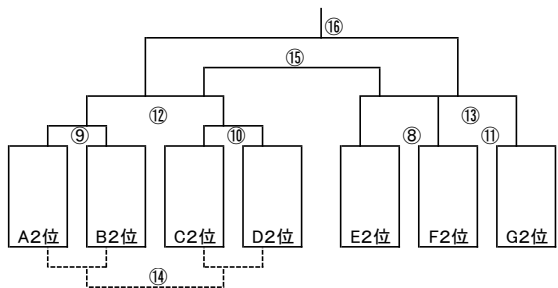

B (1コート)

	高倉JSC	中泉尾JSC	フオルツァ長池FC	勝ち点	得失点	順位
高倉JSC	③	⑦				
中泉尾JSC		⑤				
フオルツァ長池FC						

F (3コート)

	新北島FC	島屋SC	九条南FC	勝ち点	得失点	順位
新北島FC	②	⑥				
島屋SC		④				
九条南FC						

C (2コート)

	諏訪SC	住之江FC	大宮FC	勝ち点	得失点	順位
諏訪SC	①	⑥				
住之江FC		③				
大宮FC						

G (各コート)

	桜ノ宮SC	三国SC	鷹合FC	勝ち点	得失点	順位
桜ノ宮SC	1コート②	3コート⑦				
三国SC		2コート④				
鷹合FC						

D (2コート)

	鯉江SC	新森FC	加美小	勝ち点	得失点	順位
鯉江SC	②	⑦				
新森FC		⑤				
加美小						

大阪市少年スポーツクラブ 2年生大会

1位トーナメント(1コート)

	E1位	F1位	G1位	勝ち点	得失点	順位
E1位		⑧	⑬			
F1位			⑪			
G1位						

2位トーナメント(2コート)

	E2位	F2位	G2位	勝ち点	得失点	順位
E2位		⑧	⑬			
F2位			⑪			
G2位						

3位トーナメント(3コート)

	E3位	F3位	G3位	勝ち点	得失点	順位
E3位		⑧	⑬			
F3位			⑪			
G3位						

大阪市少年スポーツクラブ2年生大会

ペナルティーエリア9メートル ゴールエリア3メートル センターサークル6メートル PKポイント6メートル ペナルティーアーク6メートル