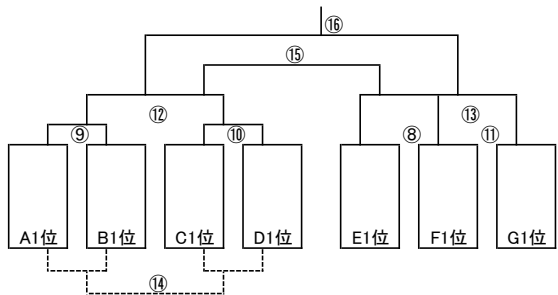

B (1コート)

	高倉JSC	中泉尾JSC	フオルツァ長池FC	勝ち点	得失点	順位
高倉JSC	③	⑦				
中泉尾JSC		⑤				
フオルツァ長池FC						

F (3コート)

	新北島FC	島屋SC	九条南FC	勝ち点	得失点	順位
新北島FC	②	⑥				
島屋SC		④				
九条南FC						

C (2コート)

	諏訪SC	住之江FC	大宮FC	勝ち点	得失点	順位
諏訪SC	①	⑥				
住之江FC		③				
大宮FC						

G (各コート)

	桜ノ宮SC	三国SC	鷹合FC	勝ち点	得失点	順位
桜ノ宮SC	1コート②	3コート⑦				
三国SC		2コート④				
鷹合FC						

D (2コート)

	鯉江SC	新森FC	加美小	勝ち点	得失点	順位
鯉江SC	②	⑦				
新森FC		⑤				
加美小						

大阪市少年スポーツクラブ 2年生大会

1位トーナメント(1コート)

	E1位	F1位	G1位	勝ち点	得失点	順位
E1位		⑧	⑬			
F1位			⑪			
G1位						

2位トーナメント(2コート)

	E2位	F2位	G2位	勝ち点	得失点	順位
E2位		⑧	⑬			
F2位			⑪			
G2位						

3位トーナメント(3コート)

	E3位	F3位	G3位	勝ち点	得失点	順位
E3位		⑧	⑬			
F3位			⑪			
G3位						

大阪市少年スポーツクラブ2年生大会

ペナルティーエリア9メートル ゴールエリア3メートル センターサークル6メートル PKポイント6メートル ペナルティーアーク6メートル