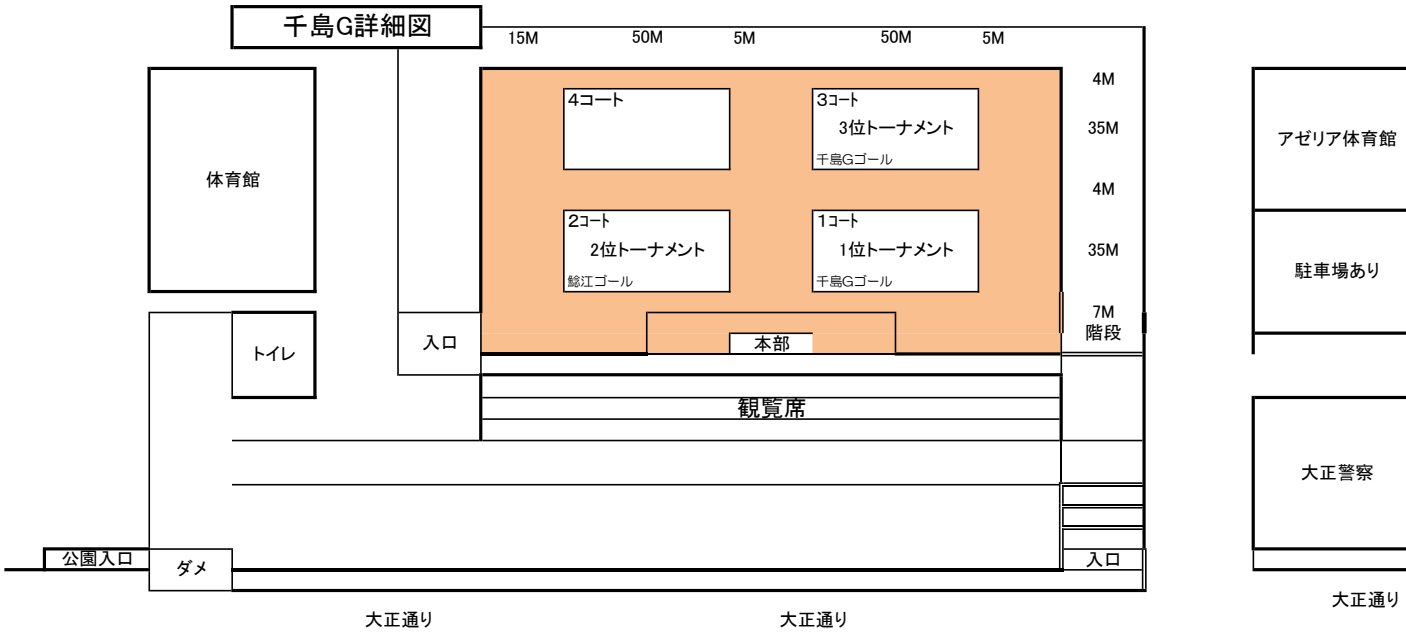

2位トーナメント(2コート)

	E2位	F2位	G2位	勝ち点	得失点	順位
E2位		⑧	⑬			
F2位			⑪			
G2位						

3位トーナメント(3コート)

	E3位	F3位	G3位	勝ち点	得失点	順位
E3位		⑧	⑬			
F3位			⑪			
G3位						

大阪市少年スポーツクラブ2年生大会

ペナルティーエリア9メートル ゴールエリア3メートル センターサークル6メートル PKポイント6メートル ペナルティーアーク6メートル