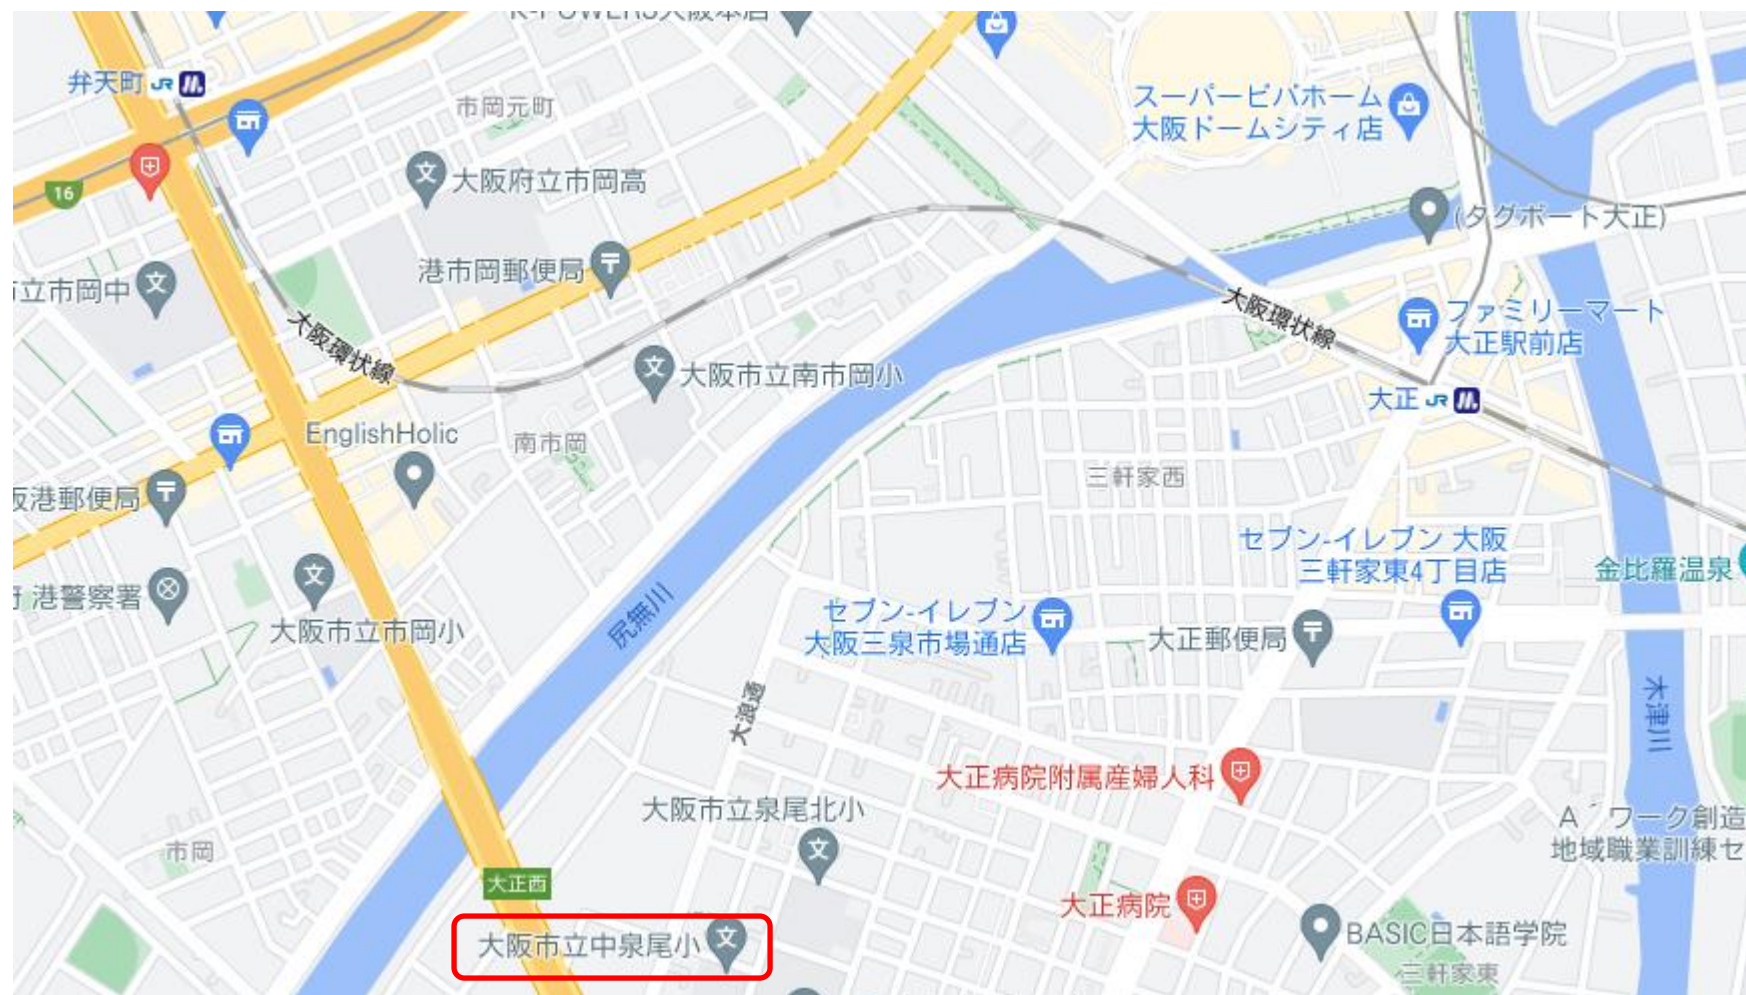

【西区内（近隣区含む）の練習グラウンド等】

九条南小学校をメインとして、西区内各小学校グラウンド等で練習しています。

また、友好チームのご協力のもと、近隣区でも試合や練習をしています。

【大正区内の練習グラウンド等】

さらに、進んだところにある「千島公園グラウンド」(大正区役所隣接)で試合等をやります